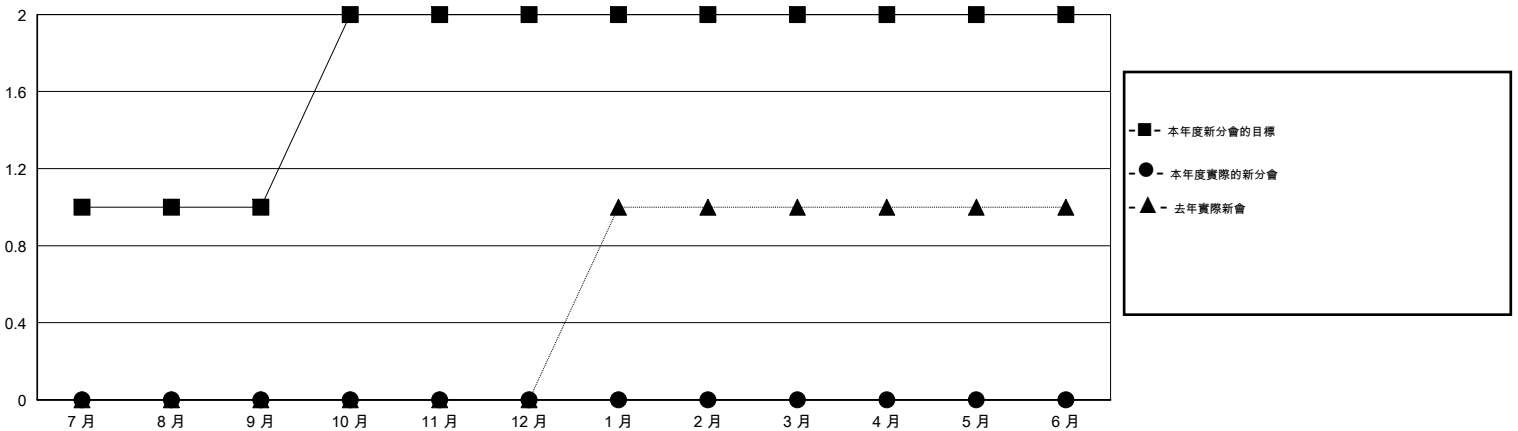

MONTHLY MEMBERSHIP PROGRESS REPORT

District 300C3

Results as of: 7/31/2014

GMT: PEI-JEN CHEN

地點 REP OF CHINA

GMT憲章區 5

分會					位會員@每位須繳				
成果 2014-2015					成果 2014-2015				
季	新分會目標	實際新會	實際取消的分會	實際淨增/減	季	新會員目標	實際添加會員總數	實際退會會員	實際淨增/減
7月/8月/9月	1	0	3	-3	7月/8月/9月	105	150	47	103
10月/11月/12月	1	0	0	0	10月/11月/12月	195	0	0	0
1月/2月/3月	0	0	0	0	1月/2月/3月	170	0	0	0
4月/5月/6月	0	0	0	0	4月/5月/6月	-90	0	0	0

目標與實際新會累積

目標和實際會員累積

已取消的分會: 3	30 CLUBS OF 85 增添1位或以上的新會員	性別分佈
放棄的會員	點擊這裡取得健康評估資料	男 2,744 (80.42%)
過世 0		女 668 (19.58%)
分會已取消 0	家庭單位會員 0	
其他 47	戶長 0	
總計 47	非戶長 0	