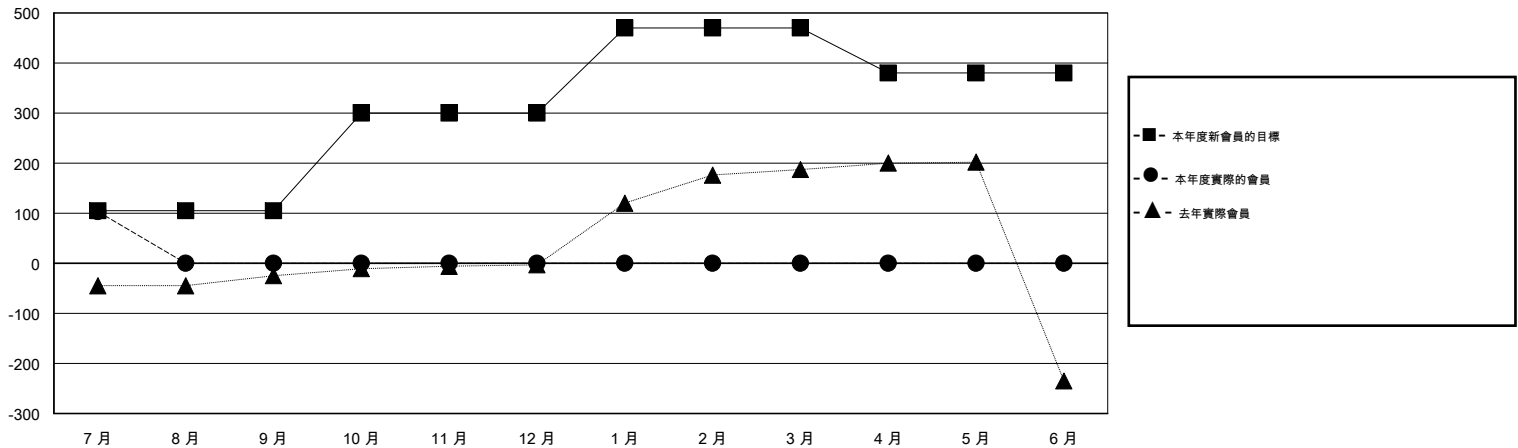

MONTHLY MEMBERSHIP PROGRESS REPORT

District 300C3

Results as of: 7/31/2014

GMT: PEI-JEN CHEN

地點 REP OF CHINA

GMT憲章區 5

分會					位會員@每位須繳				
成果 2014-2015					成果 2014-2015				
季	新分會目標	實際新會	實際取消的分會	實際淨增/減	季	新會員目標	實際添加會員總數	實際退會會員	實際淨增/減
7月/8月/9月	1	0	3	-3	7月/8月/9月	105	150	47	103
10月/11月/12月	1	0	0	0	10月/11月/12月	195	0	0	0
1月/2月/3月	0	0	0	0	1月/2月/3月	170	0	0	0
4月/5月/6月	0	0	0	0	4月/5月/6月	-90	0	0	0

目標與實際新會累積

目標和實際會員累積

已取消的分會: 3	30 CLUBS OF 85 增添1位或以上的新會員	性別分佈
放棄的會員	點擊這裡取得健康評估資料	男 2,744 (80.42%)
過世 0		女 668 (19.58%)
分會已取消 0	家庭單位會員 0	
其他 47	戶長 0	
總計 47	非戶長 0	